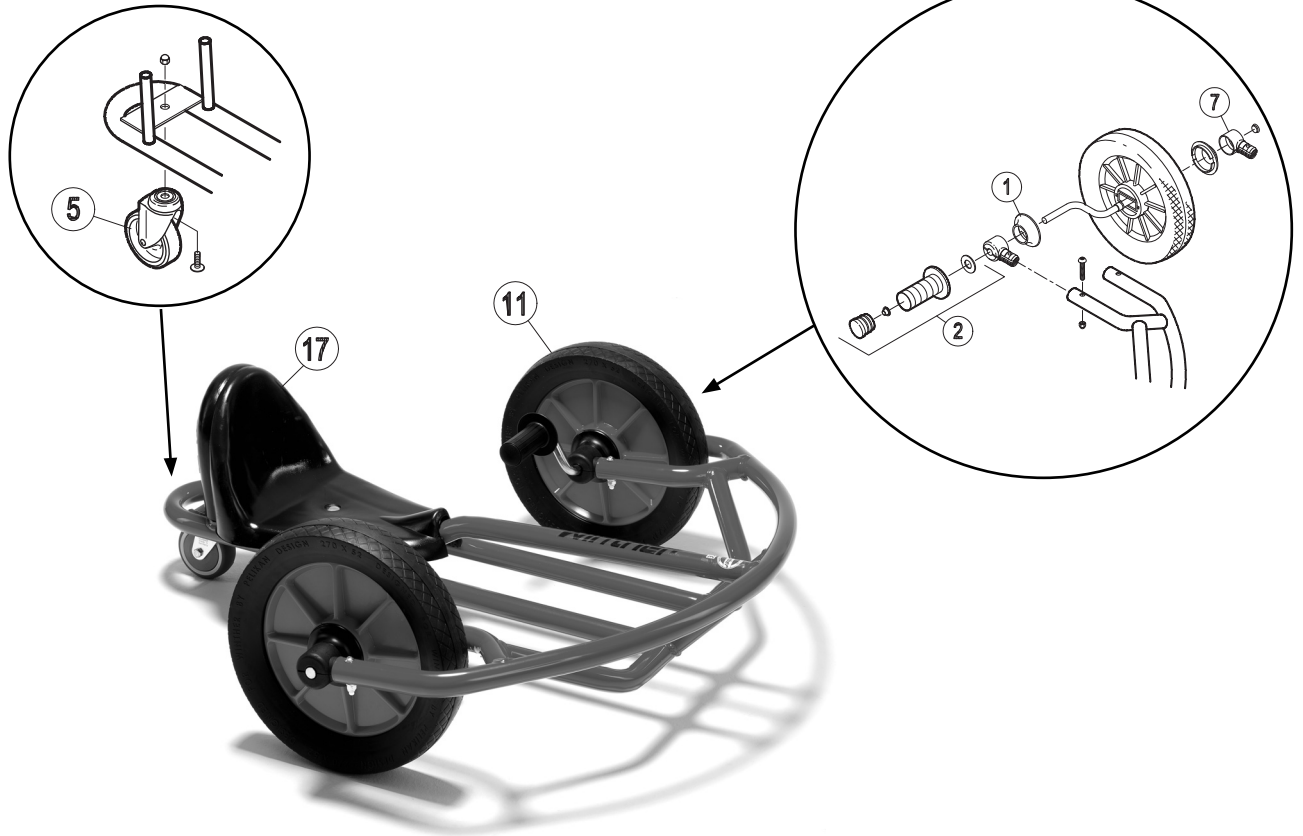

DK. Reservedele
 UK. Spare Parts
 DE. Ersatzteile

Pos.		Pos.		Pos.	
1	 x2	7	 x2  x2  x2  x2  x1	13	
2	 x2  x2  x2  x2	8		14	
3		9		15	
4		10		16	
5	 	11	   	17	
6		12		18	

DK. Reservedele
 UK. Spare Parts
 DE. Ersatzteile

47000								
Version								
Pos.	2.0	3.0						
1	50505	50505						
2	50522	50522						
3	-	-						
4	-	-						
5	50575	50589						
6	-	-						
7	50509	50509						
8	-	-						
9	-	-						
10	-	-						
11	50564	50564						
12	-	-						
13	-	-						
14	-	-						
15	-	-						
16	-	-						
17	50581	50581						
18	-	-						